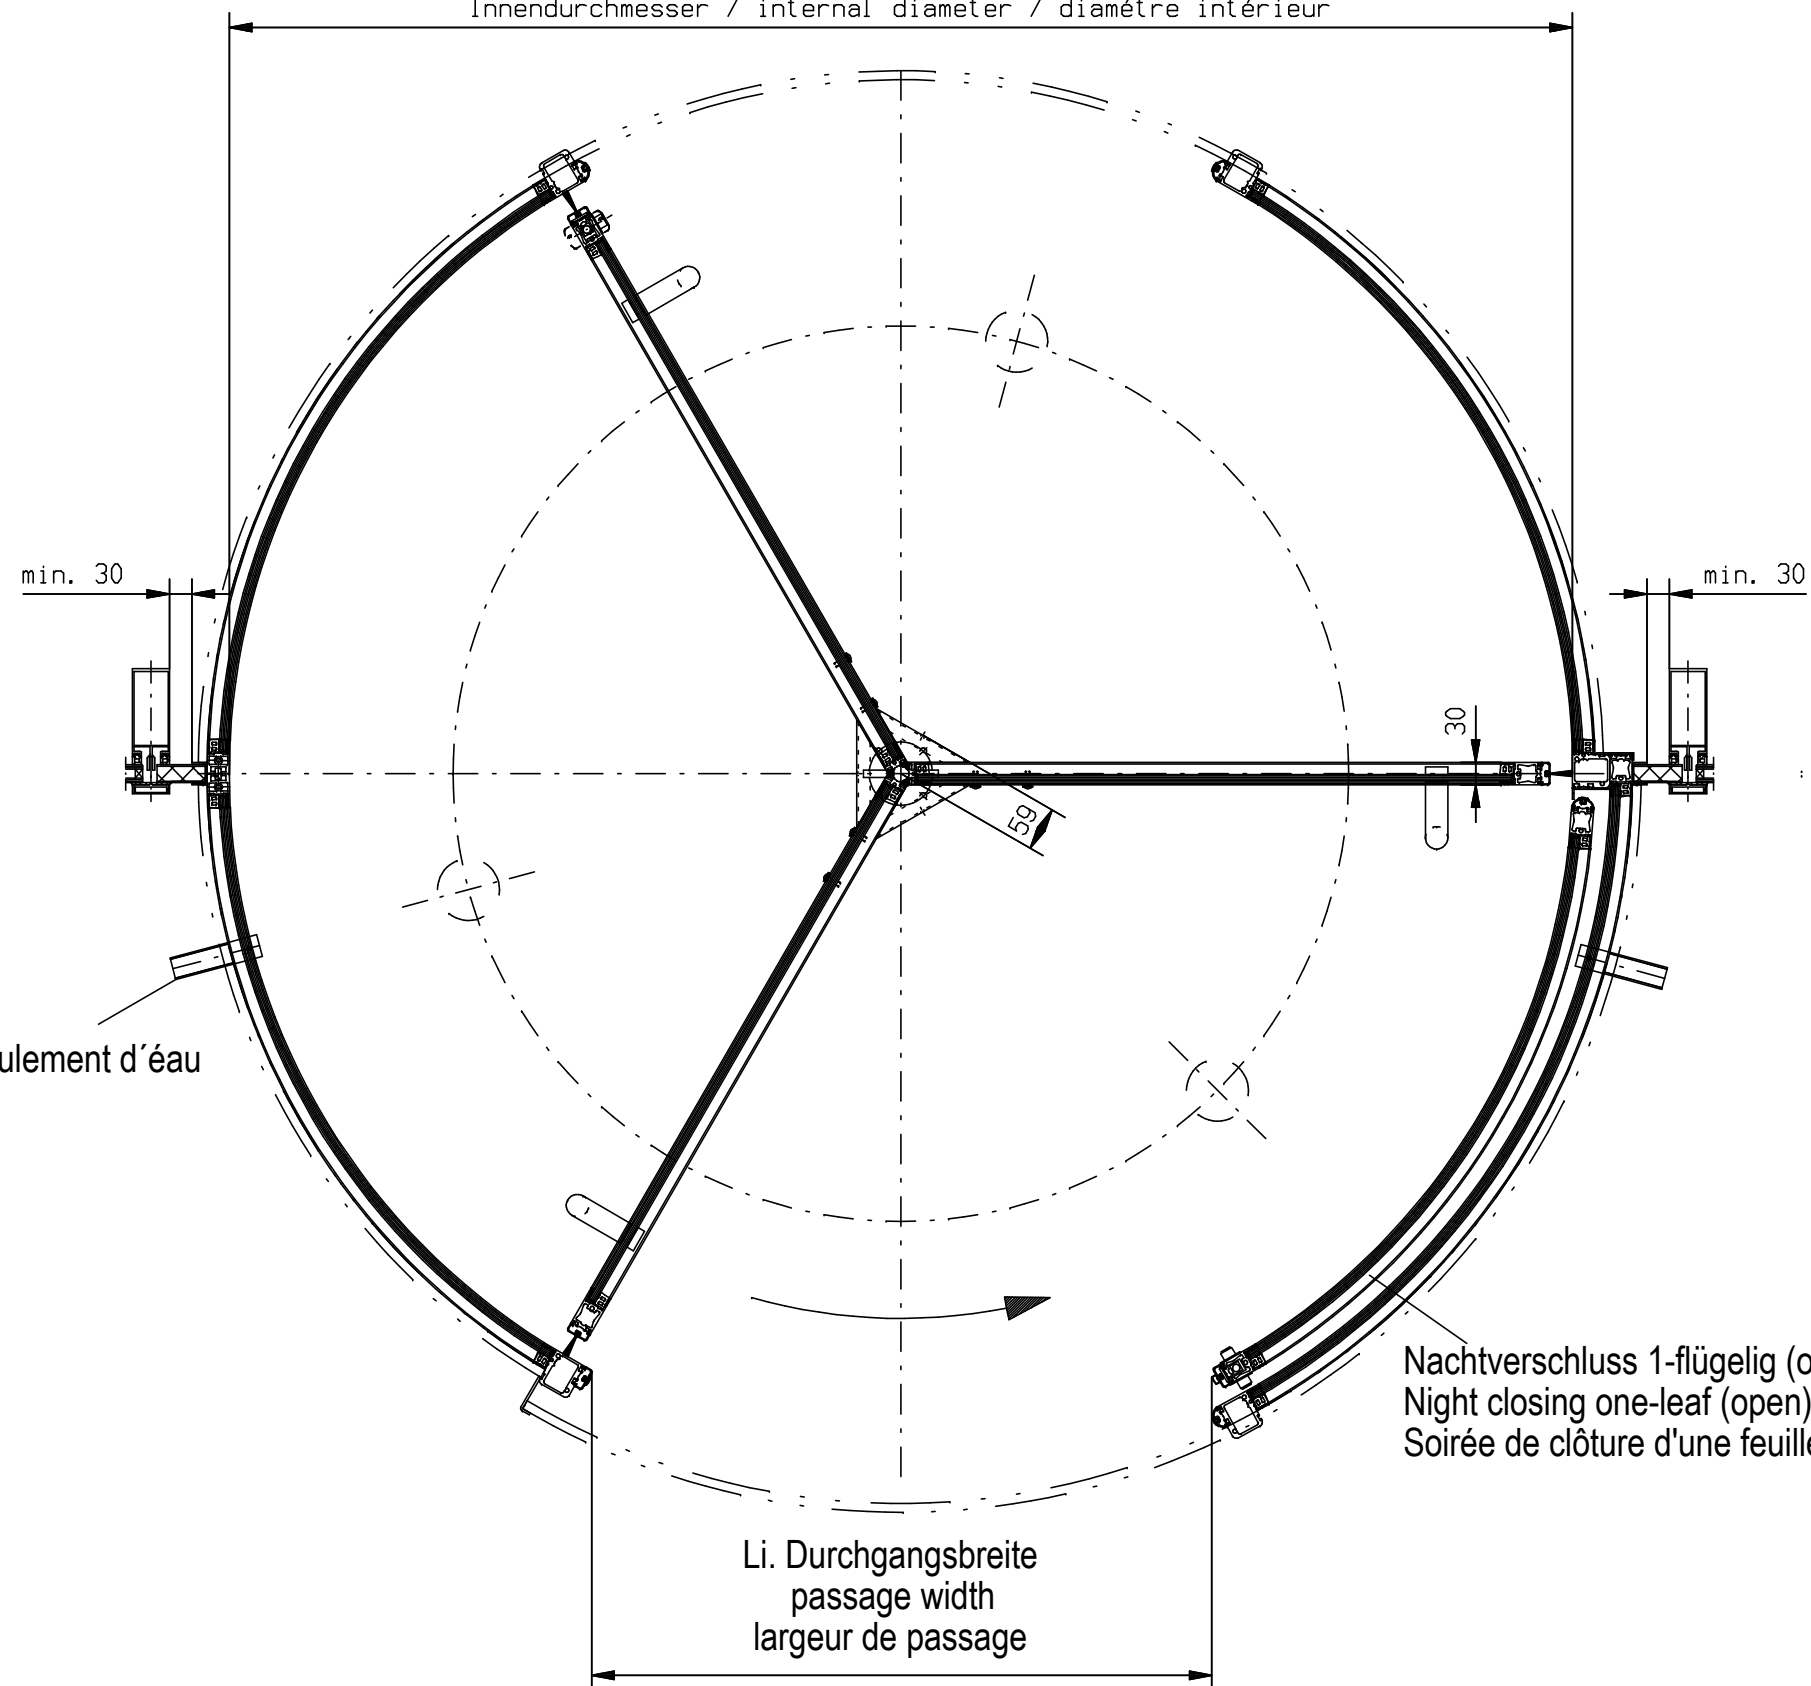

Innen / inside / interieur

Innendurchmesser / internal diameter / diamètre intérieur

Wasserspeier
water spout
goutières d'écoulement d'eau

Li. Durchgangsbreite
passage width
largeur de passage

Aussen / external elevation / vue extérieure

Detail / detail / détail

Nachtverschluss 1-flügelig (geschlossen)
Night closing one-leaf (closed)
Soirée de clôture d'une feuille de (fermée)

Nachtverschluss 1-flügelig (offen)
Night closing one-leaf (open)
Soirée de clôture d'une feuille de (ouverte)

	Datum		Benennung	Standardkarusselltür GRA 3GM NI Standard revolving GRA 3GM NI Porte tournante standard GRA 3GM NI
Bearb.	09.12.2011	Claes		
Gepr.				
Norm			Zeichnung - Nr.	A-9907031
GU				
GU Automatic GmbH www.g-u.com			Änderungen vorbehalten	