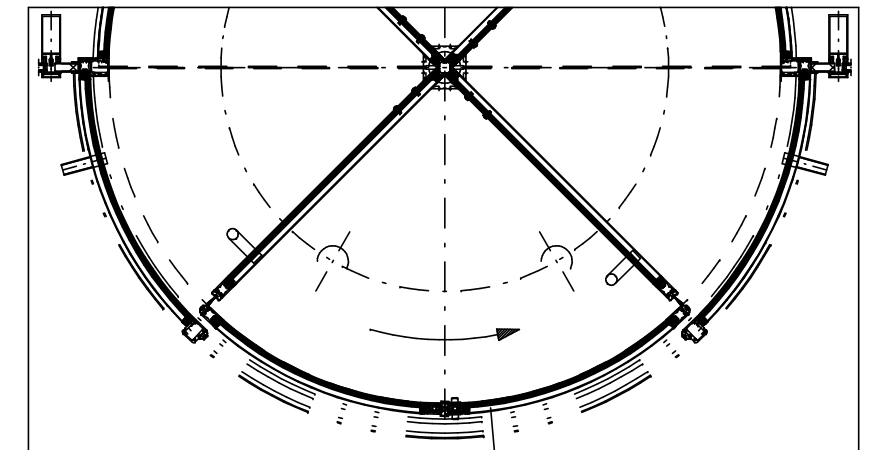

Innen / inside / interieur

Innendurchmesser / internal diameter / diamètre intérieur \varnothing

Wasserspeier
water spout
goutières d'écoulement d'eau

Nachtverschluss (offen)
night sliding door (open)
vantaux de nuit (ouverte)

LI. Durchgangsbreite/passage width/largeur de passage

Aussen / external elevation / vue extérieure

Detail / detail / détail

Nachtverschluss 2-flügelig (geschlossen)
Night closure 2-leaf (closed)
Fermeture de nuit à 2 vantaux (fermée)