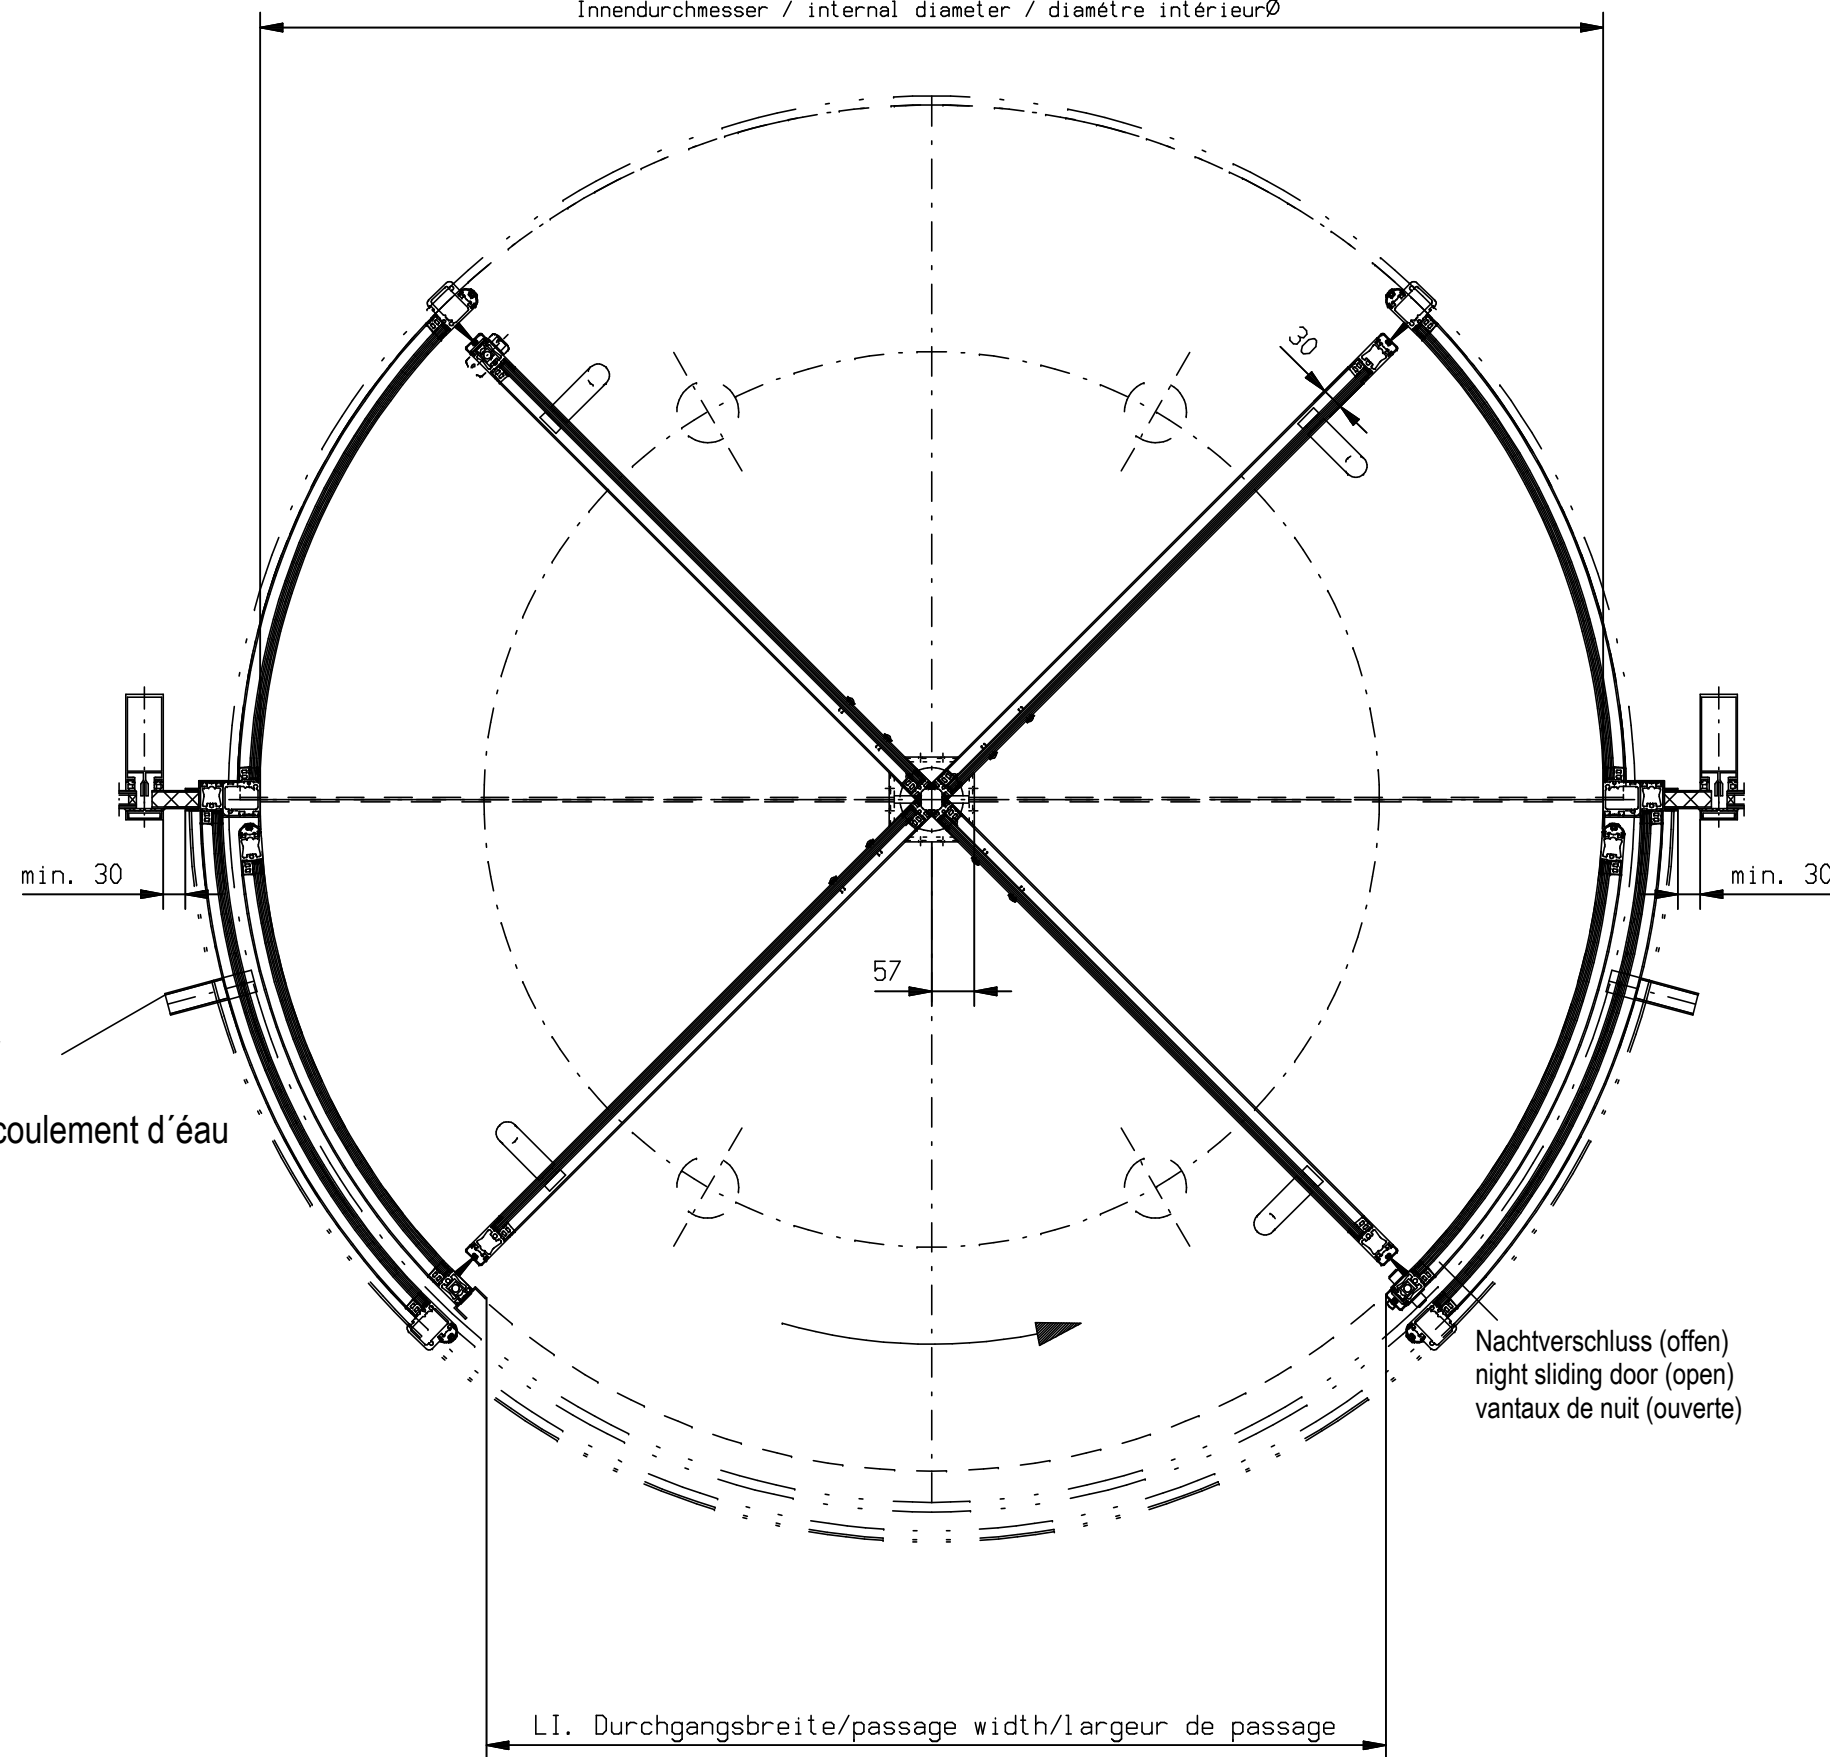

Innen / inside / interieur

Innendurchmesser / internal diameter / diamètre intérieur \varnothing

Wasserspeier
water spout
goutières d'écoulement d'eau

Nachtverschluss (offen)
night sliding door (open)
vantaux de nuit (ouverte)

LI. Durchgangsbreite/passage width/largeur de passage

Aussen / external elevation / vue extérieure

Detail / detail / détail

Nachtverschluss 2-flügelig (geschlossen)
Night closure 2-leaf (closed)
Fermeture de nuit à 2 vantaux (fermée)

	Datum		Benennung Standardkarusselltür GRA 4GM NI Standard revolving GRA 4GM NI Porte tournante standard GRA 4GM NI
Bearb.	08.12.2011	Claes	
Gepr.			
Norm			Zeichnung - Nr.
GU			A-9907035
GU Automatic GmbH www.g-u.com			Änderungen vorbehalten