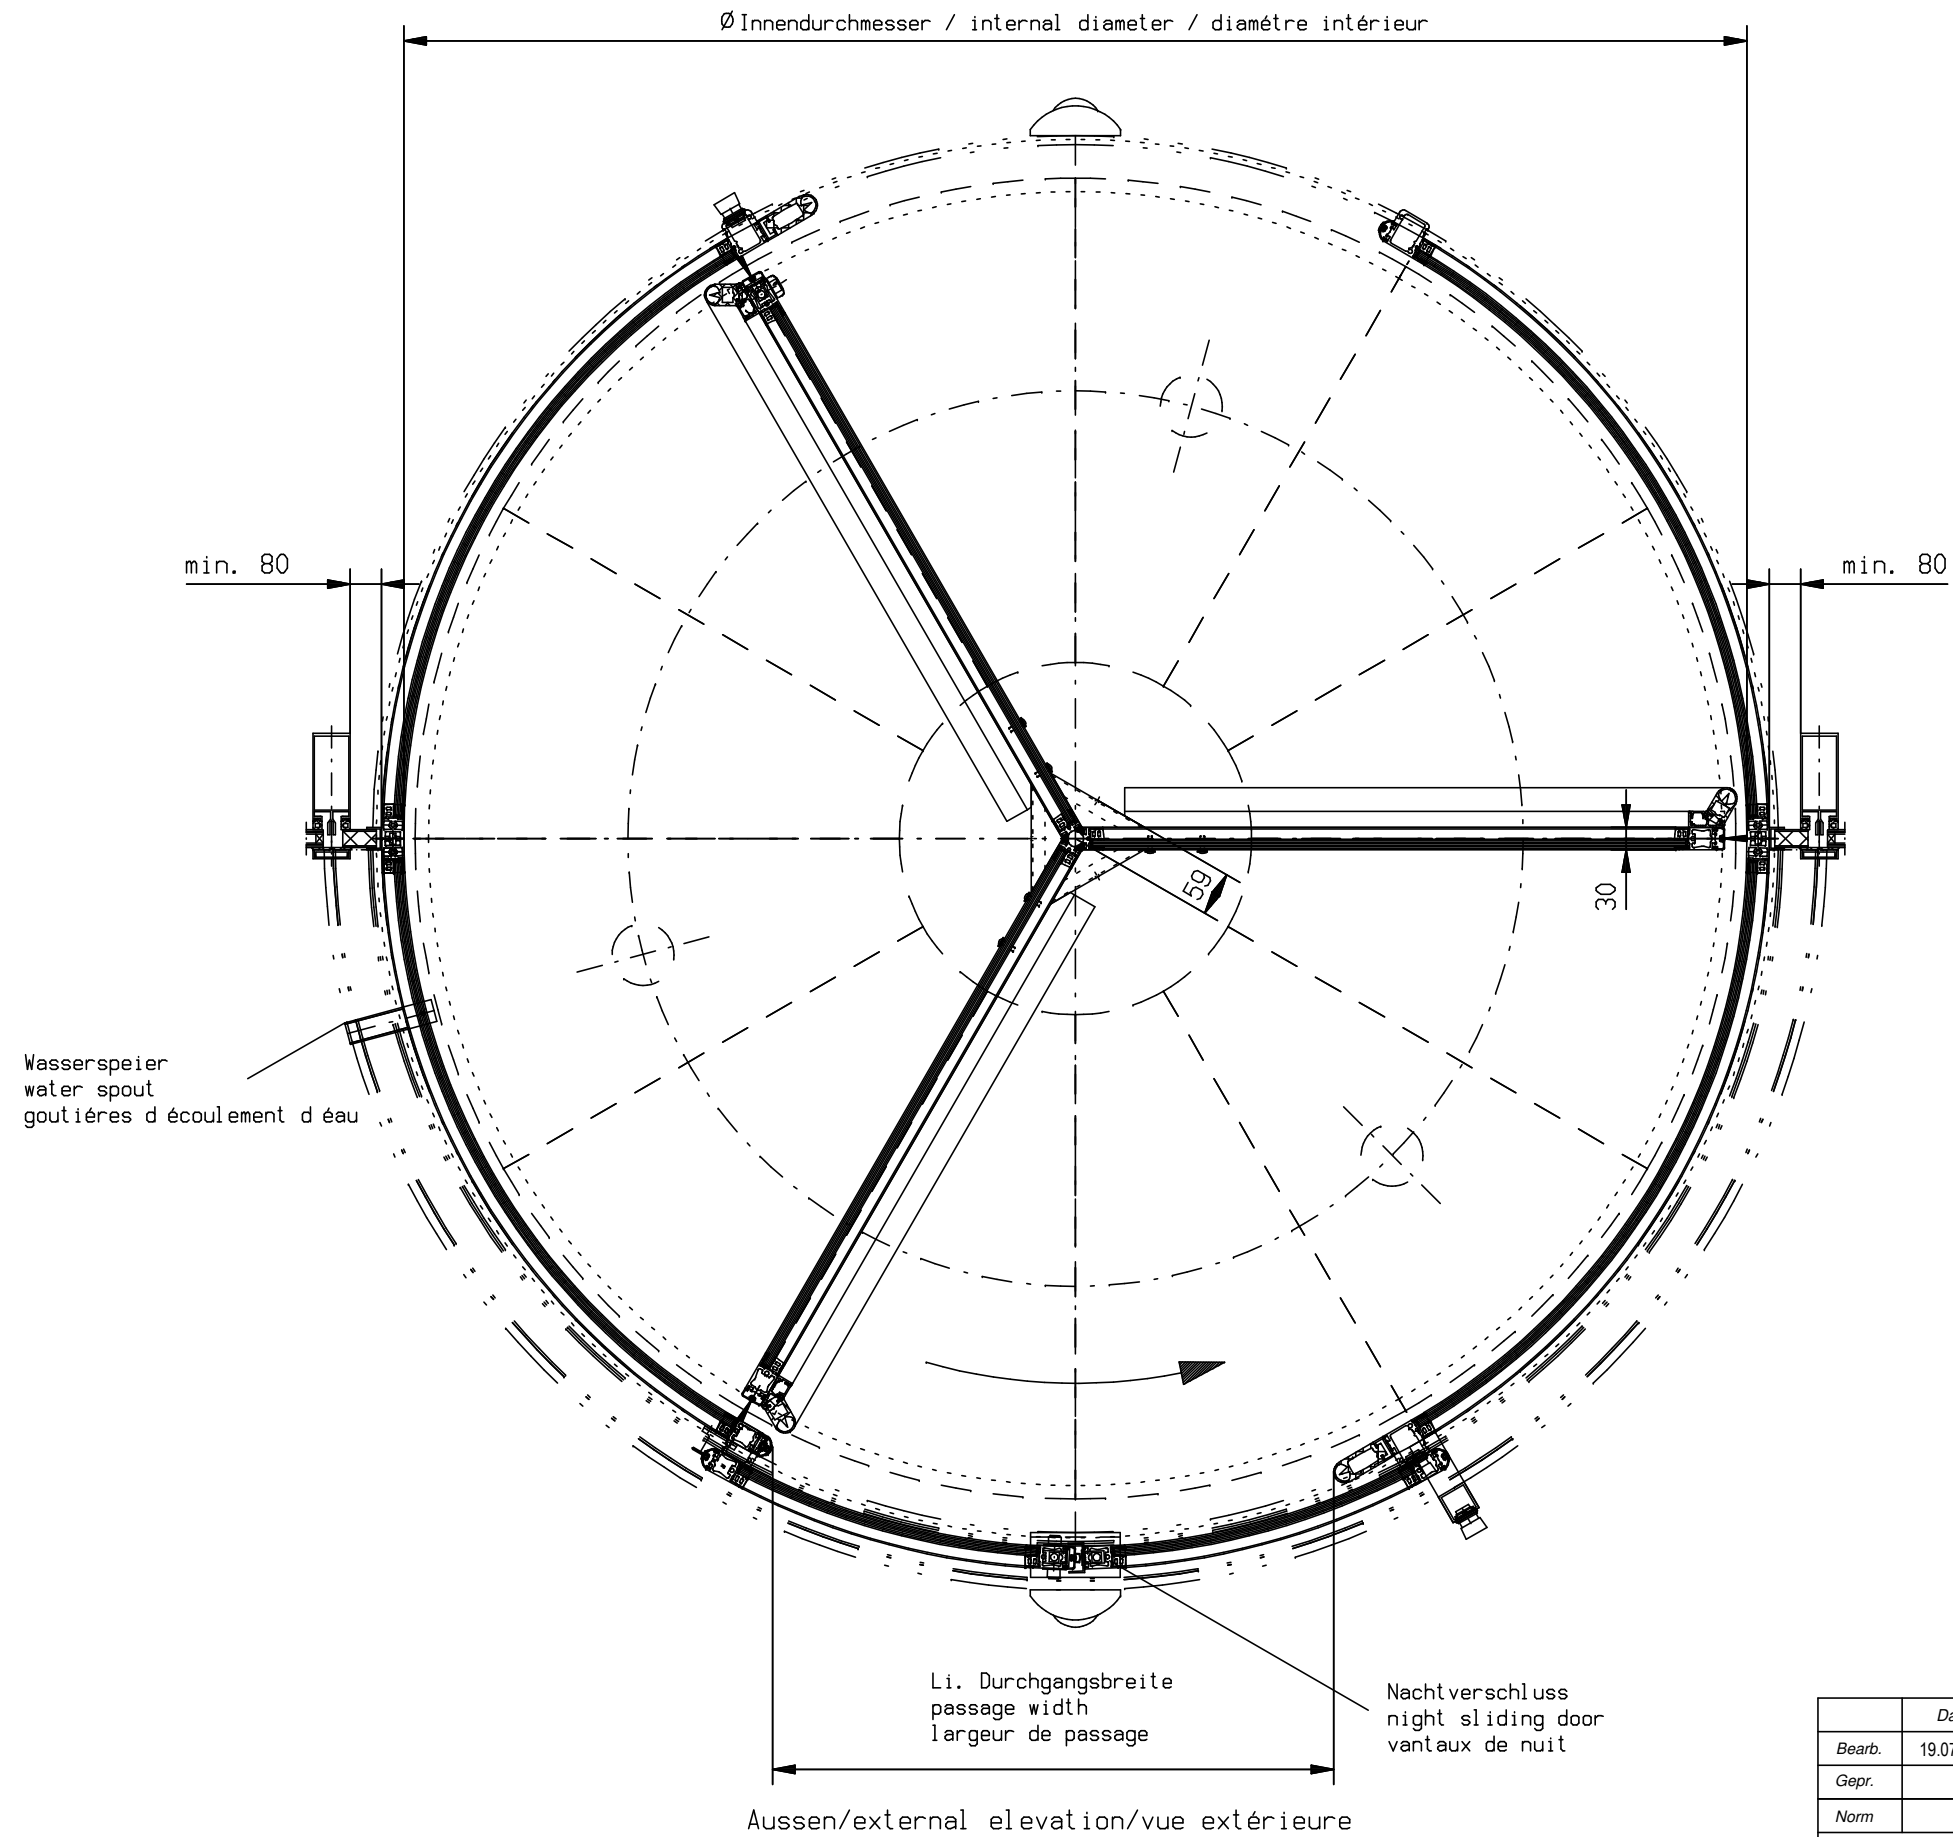

Innen/inside/interieur

| | | | |
|-------------------------------|----------|----------|---|
| | Datum | | Benennung Standardkarusselltür GRA 3GV N Standard revolving GRA 3GV N Porte tournante standard GRA 3GV N |
| Bearb. | 19.07.11 | Janschke | |
| Gepr. | | | |
| Norm | | | Zeichnung - Nr. |
| GU | | | A-9907111 |
| GU Automatic GmbH www.g-u.com | | | Änderungen vorbehalten |