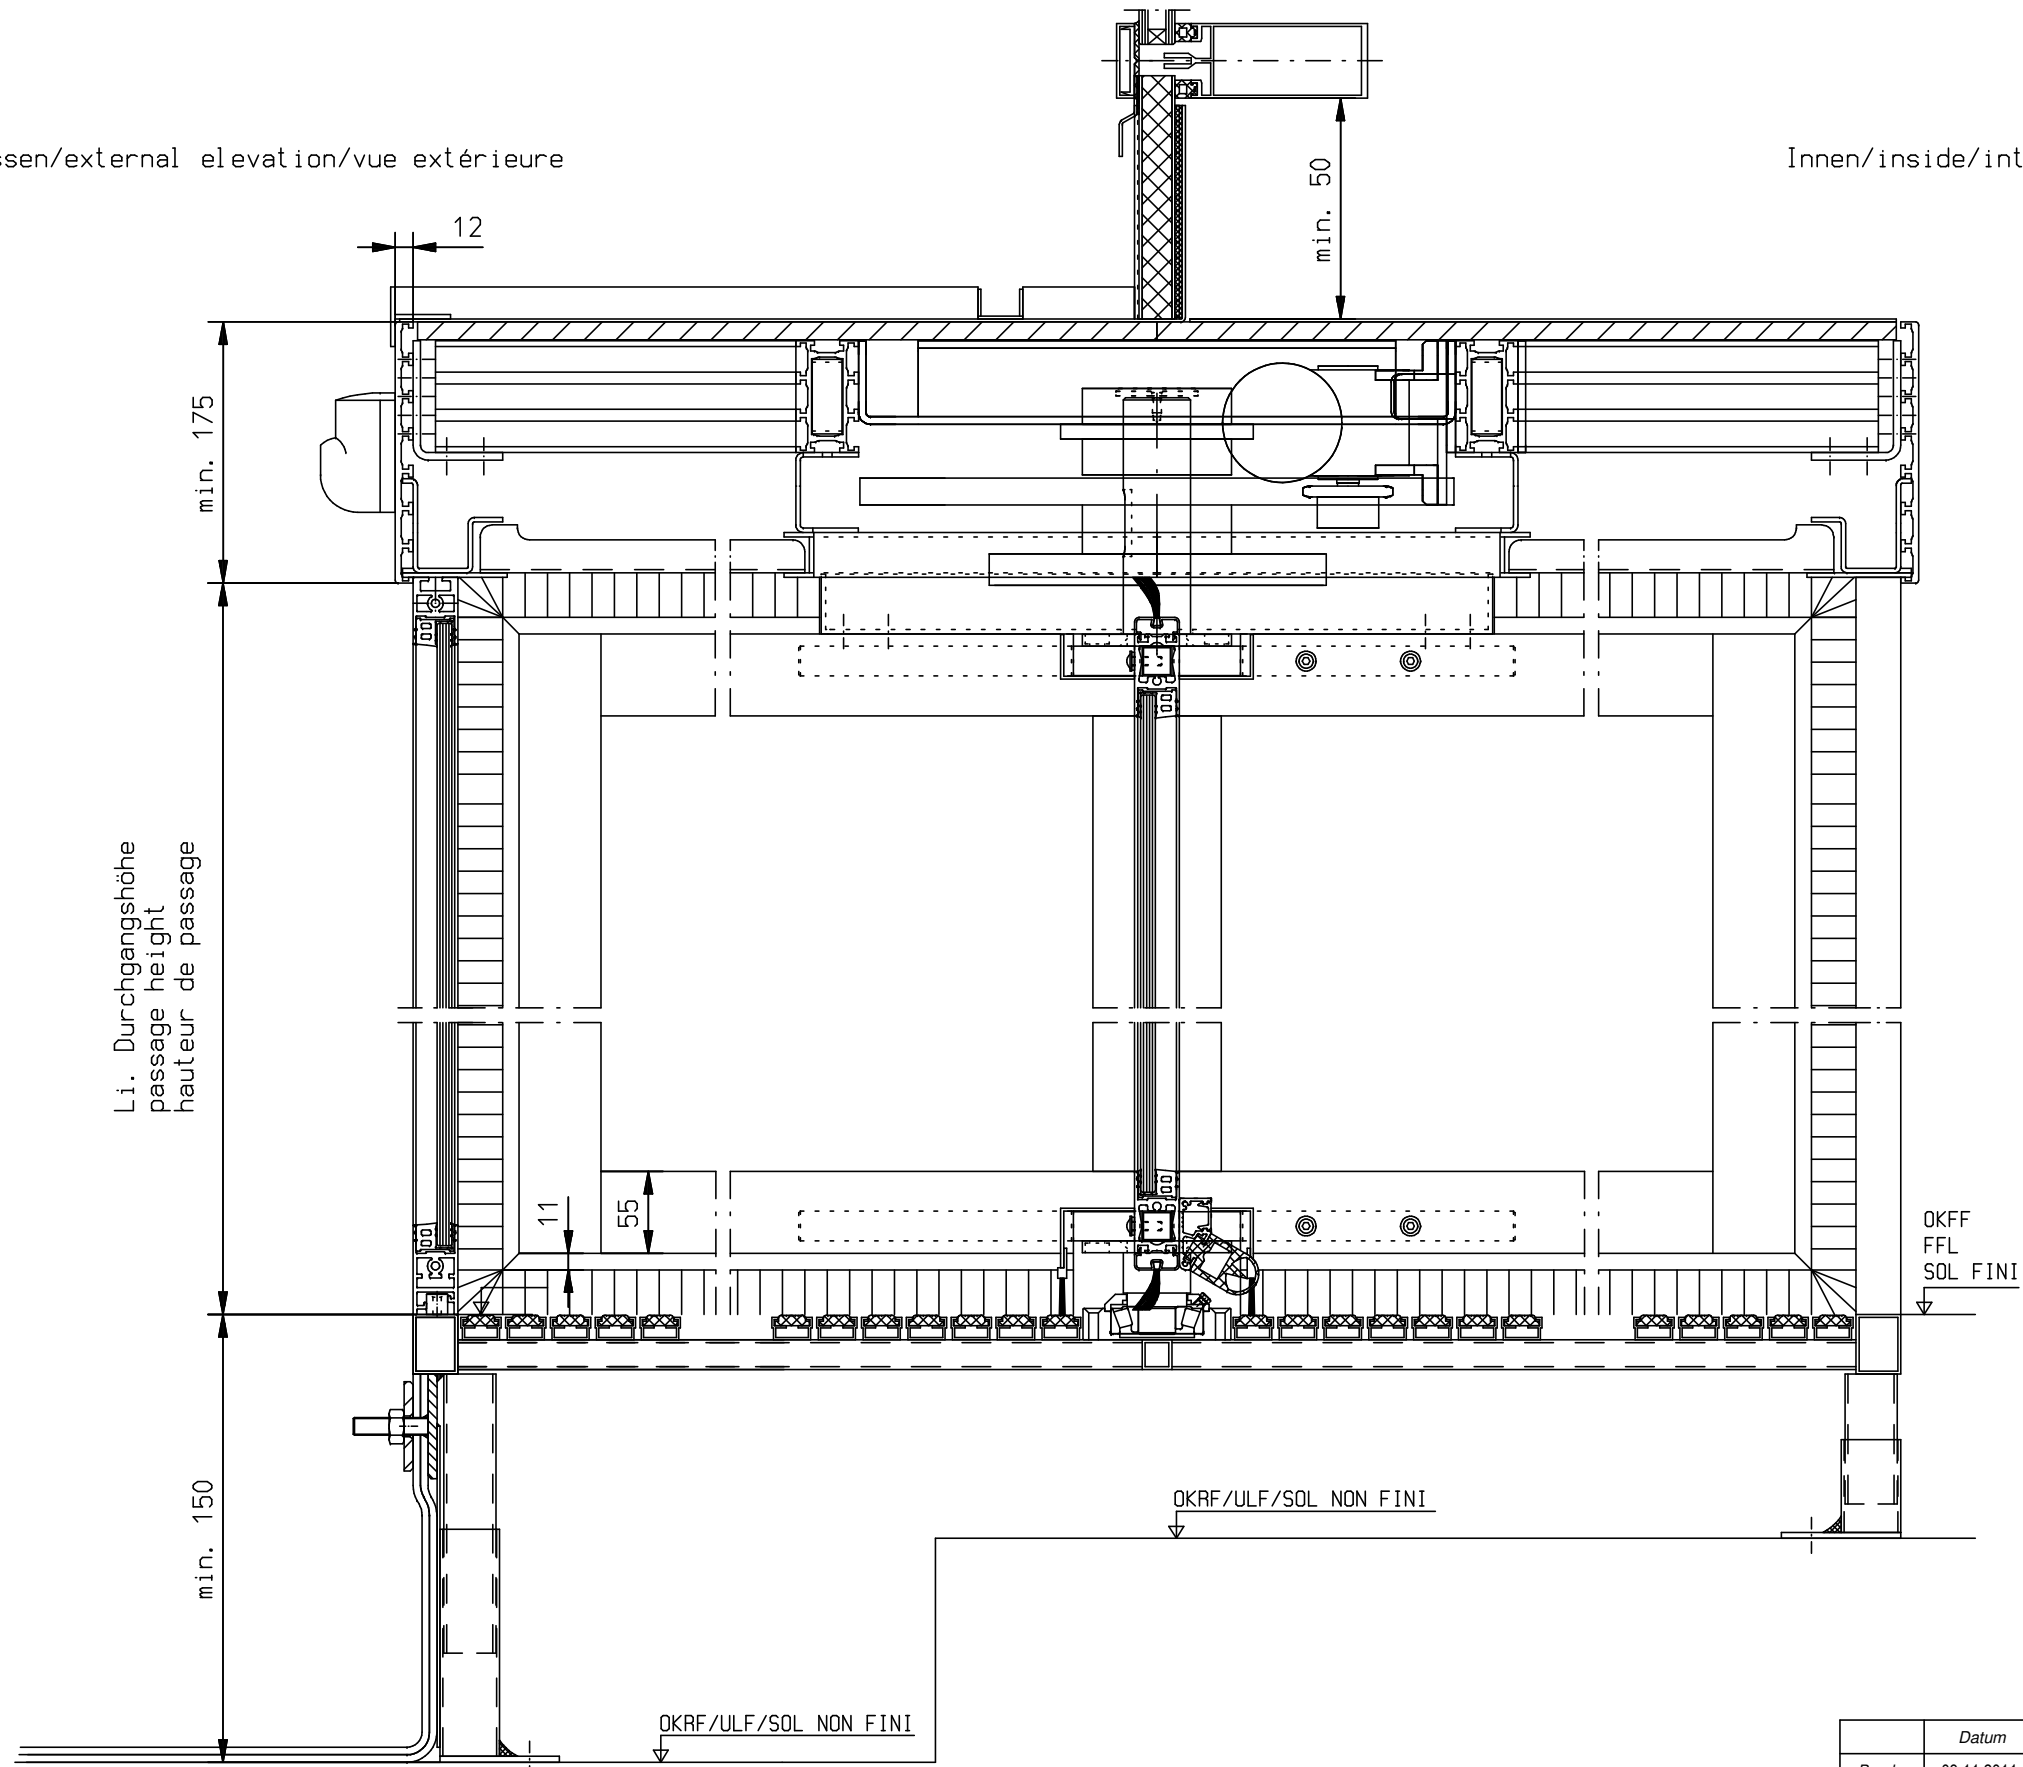

Aussen/external elevation/vue extérieure

Innen/inside/interieur

	Datum		<b>Benennung</b> Standardkarusselltür GRA 3GV LF Standard revolving GRA 3GV LF Porte tournante standard GRA 3GV LF
Bearb.	03.11.2011	Claes	
Gepr.			
Norm			<b>Zeichnung - Nr.</b>
<b>GU</b>			<b>A-9907130</b>
GU Automatic GmbH www.g-u.com			Änderungen vorbehalten