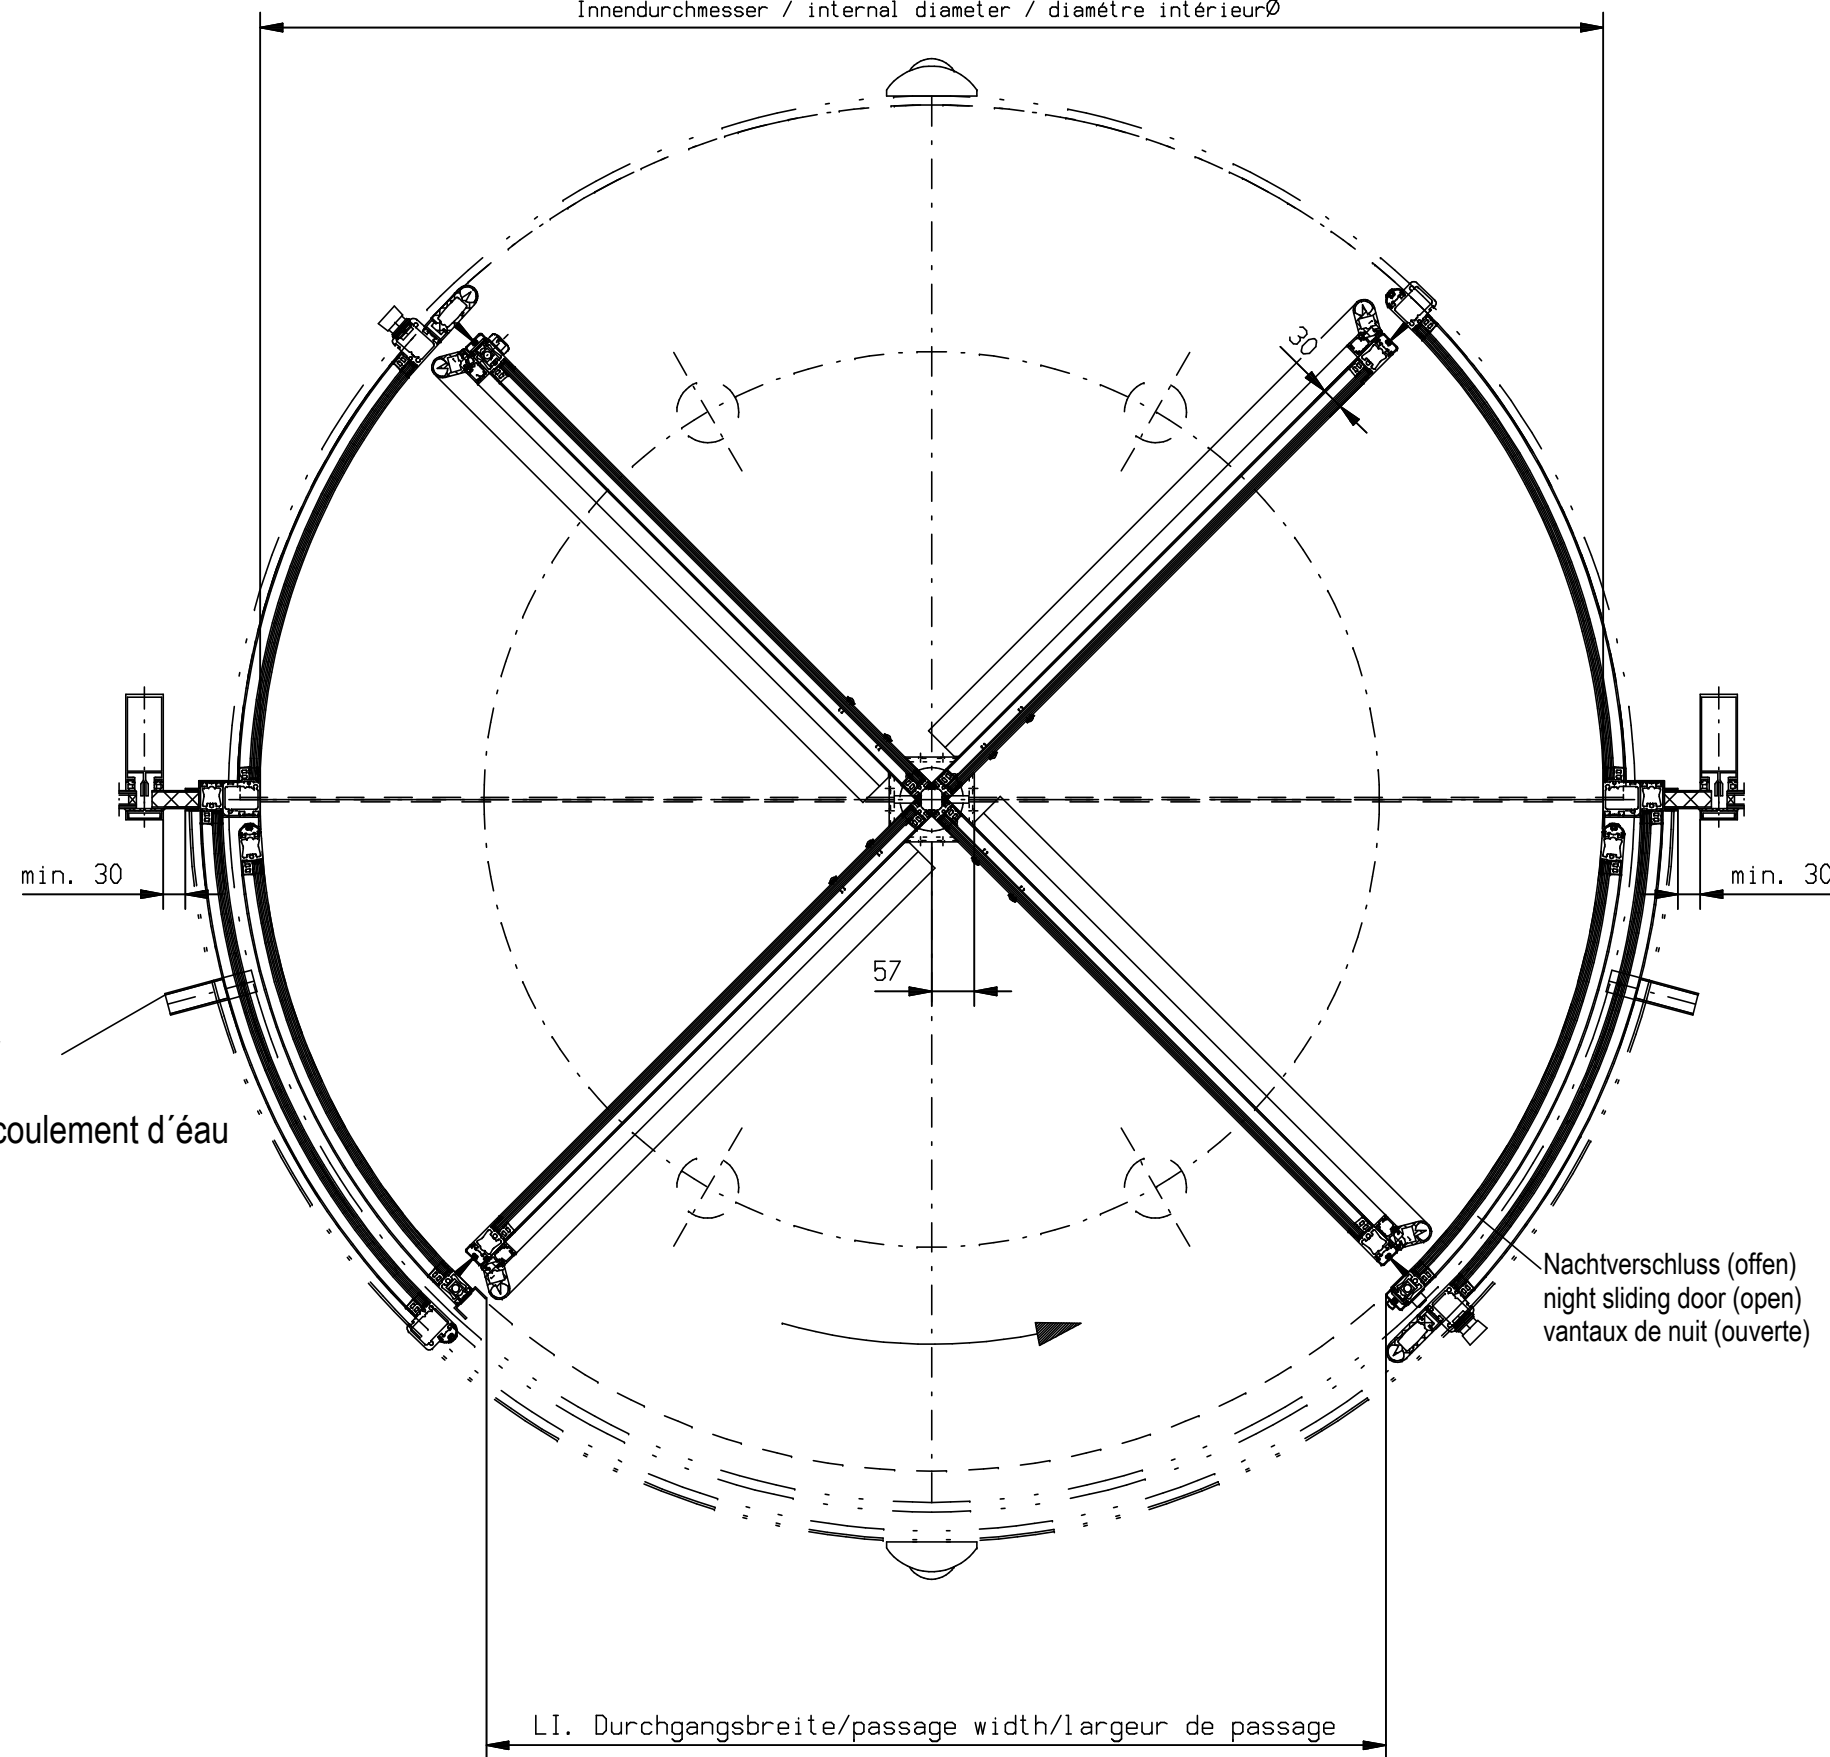

Innen / inside / interieur

Innendurchmesser / internal diameter / diamètre intérieur \varnothing

Wasserspeier
water spout
goutières d'écoulement d'eau

Nachtverschluss (offen)
night sliding door (open)
vantaux de nuit (ouverte)

LI. Durchgangsbreite/passage width/largeur de passage

Aussen / external elevation / vue extérieure

Detail / detail / détail

Nachtverschluss 2-flügelig (geschlossen)
Night closure 2-leaf (closed)
Fermeture de nuit à 2 vantaux (fermée)

	Datum		Benennung Standardkarusselltür GRA 4GV NI Standard revolving GRA 4GV NI Porte tournante standard GRA 4GV NI
Bearb.	14.12.2011	Claes	
Gepr.			
Norm			Zeichnung - Nr.
GU			A-9907155
GU Automatic GmbH www.g-u.com			Änderungen vorbehalten