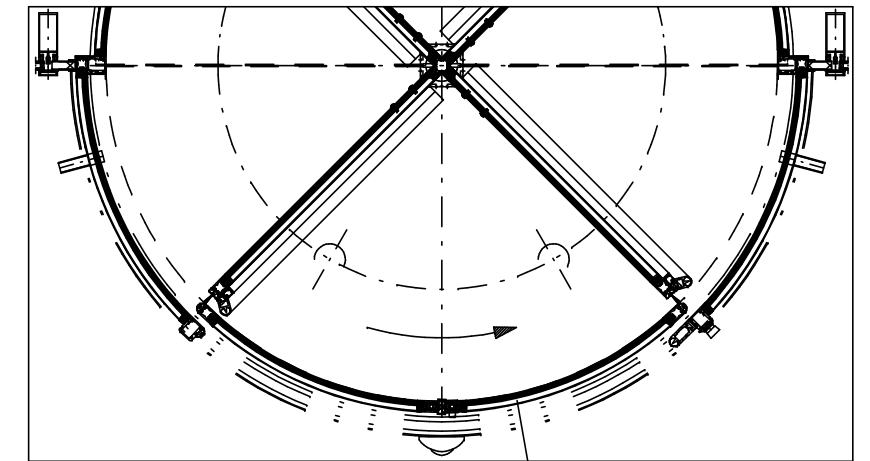

Innen / inside / interieur

Innendurchmesser / internal diameter / diamètre intérieur \varnothing

Wasserspeier
water spout
goutières d'écoulement d'eau

Nachtverschluss (offen)
night sliding door (open)
vantaux de nuit (ouverte)

LI. Durchgangsbreite/passage width/largeur de passage

Aussen / external elevation / vue extérieure

Detail / detail / détail

Nachtverschluss 2-flügelig (geschlossen)
Night closure 2-leaf (closed)
Fermeture de nuit à 2 vantaux (fermée)